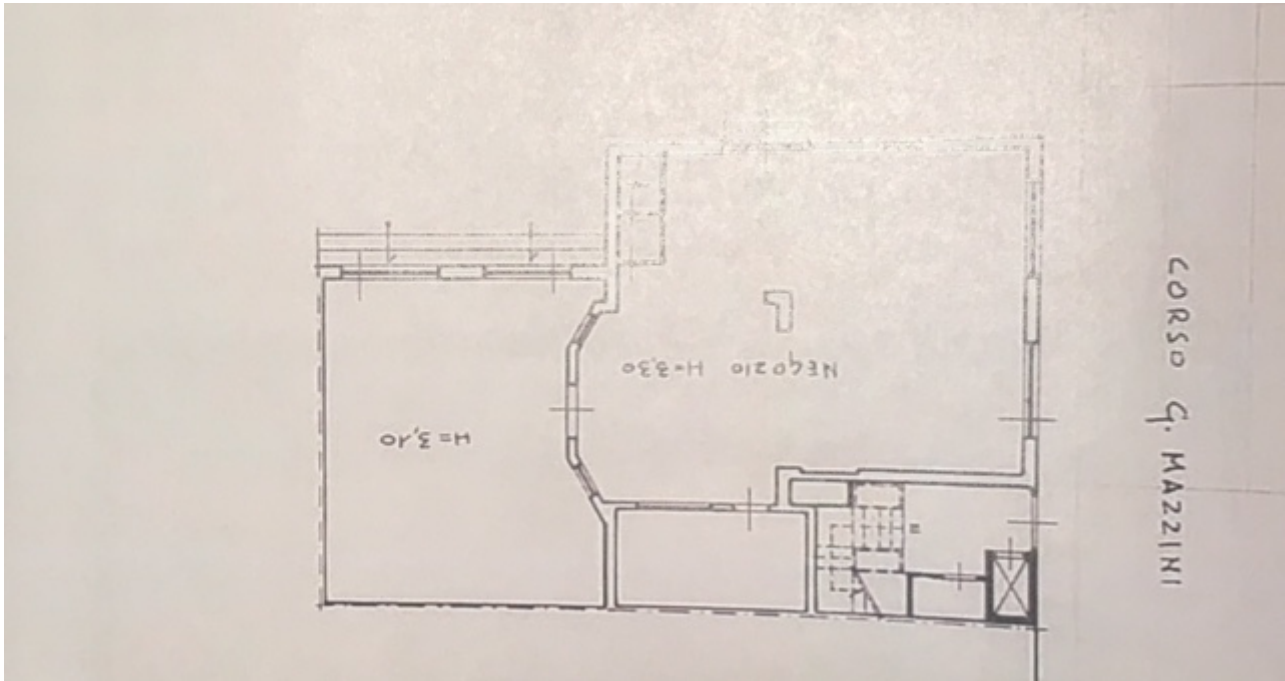

### 180 mq

Affittasi locale commerciale a San Benedetto del Tronto in provincia di Ascoli Piceno di circa 180 mq, H 3,30 con parcheggio privato, si trova in una via di intenso traffico, a pochi passi da centro, con ottima visibilità e con 5 vetrine fronte strada.

### Informazioni immobile

---> **Codice** <---: 7480

---> **Motivazione** <---: Affitto

---> **Tipologia** <---: Locale commerciale

**Regione:** Marche

---> **Provincia** <---: Ascoli Piceno

---> **Comune** <---: San Benedetto del Tronto