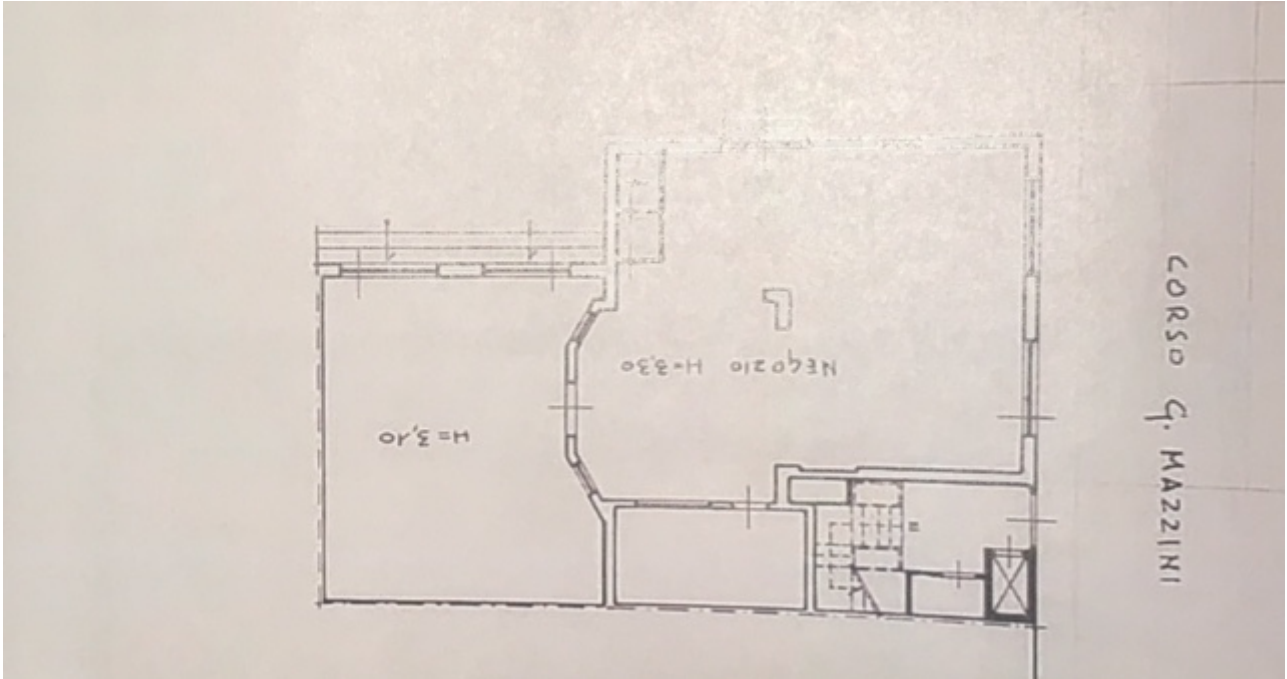

Locale commerciale in Affitto a San Benedetto del Tronto : Centrale

180 mq

Affittasi locale commerciale a San Benedetto del Tronto in provincia di Ascoli Piceno di circa 180 mq, H 3,30 con parcheggio privato, si trova in una via di intenso traffico, a pochi passi da centro, con ottima visibilità e con 5 vetrine fronte strada.

Informazioni immobile

---> **Codice** <---: 7480

---> **Motivazione** <---: Affitto

---> **Tipologia** <---: Locale commerciale

Regione: Marche

---> **Provincia** <---: Ascoli Piceno

---> **Comune** <---: San Benedetto del Tronto