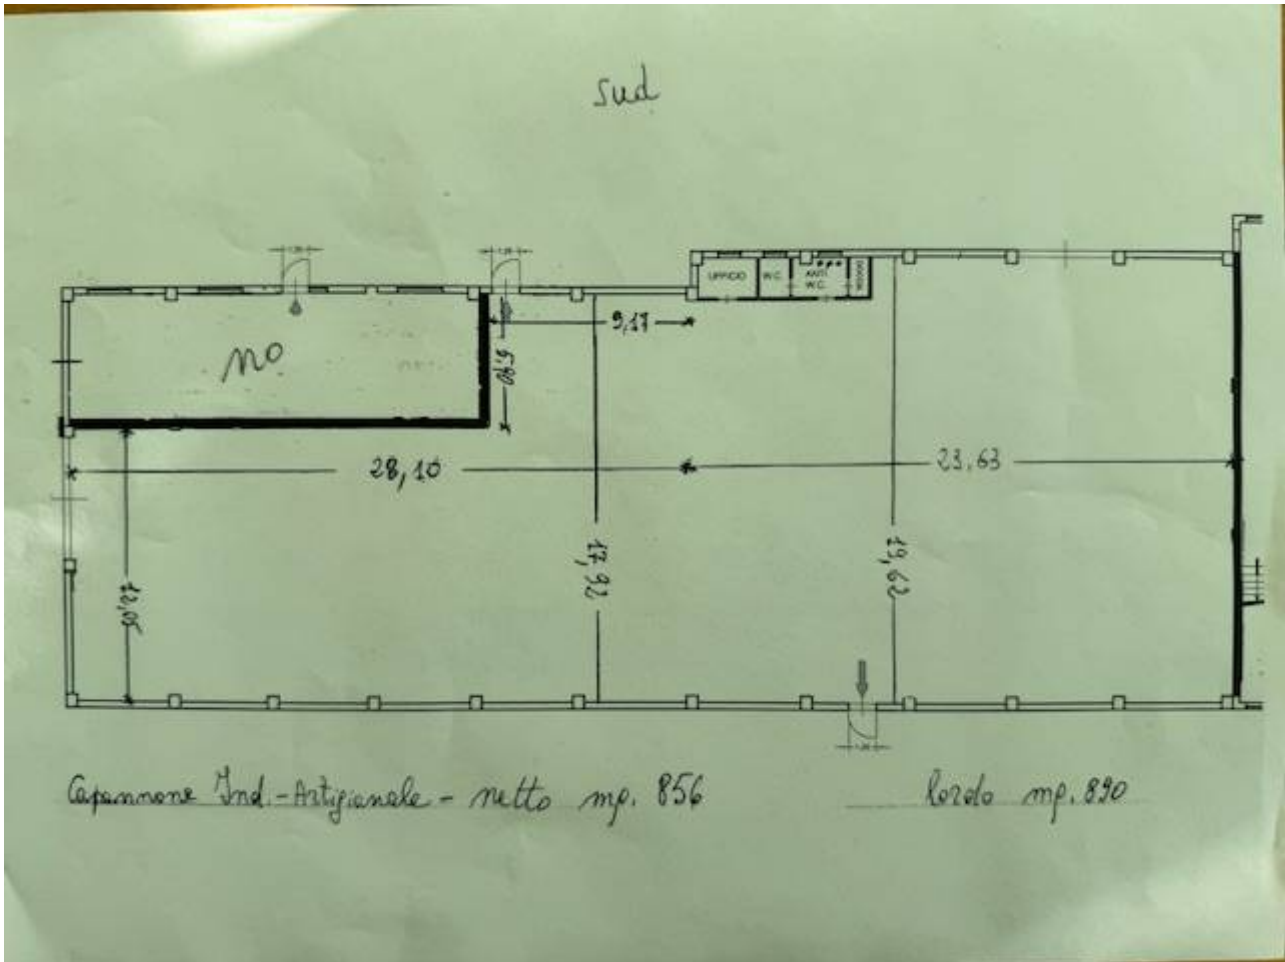

Locale artigianale in Affitto a San Benedetto del Tronto : Porto d'Ascoli

856 mq | : 1

Affittasi locale artigianale a San Benedetto del Tronto in zona Porto d'Ascoli di circa 856 mq posto al piano terra. L'immobile è posizionato in una zona ad intenso traffico veicolare e gode di ampie aperture con portoni industriali oltre ad un ampio parcheggio ed a spazi di manovra. L'immobile è situato a poca distanza dallo svincolo autostradale ed al centro commerciale Porto Grande.